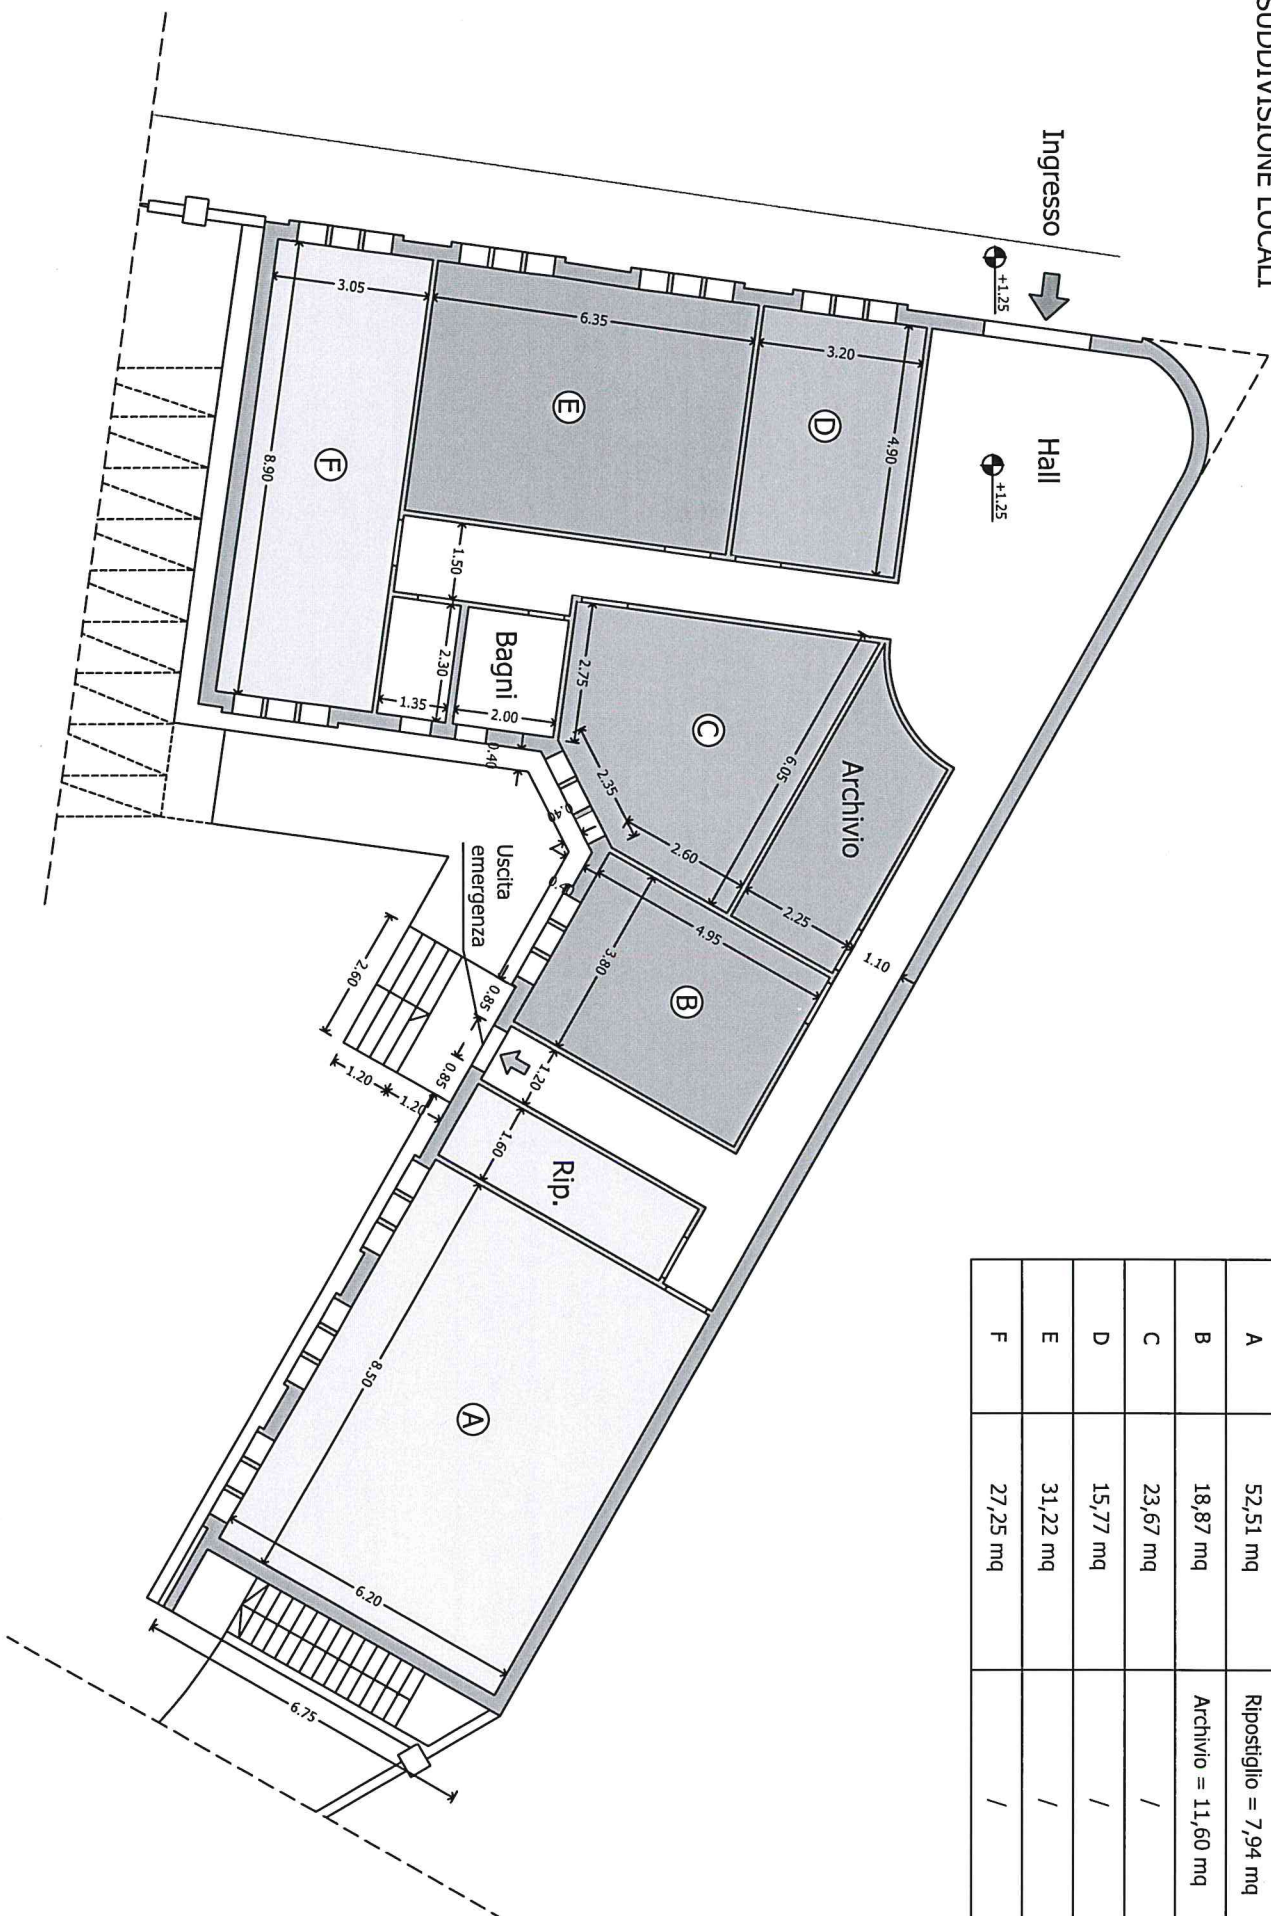

PLANIMETRIA IMMOBILE ANNESSO TEATRO G.FAVA

SUDDIVISIONE LOCALI

Ingresso

Hall

+1.25

+1.25

Locale	Superficie locale	Superficie accessorie
A	52,51 mq	Ripostiglio = 7,94 mq
B	18,87 mq	Archivio = 11,60 mq
C	23,67 mq	/
D	15,77 mq	/
E	31,22 mq	/
F	27,25 mq	/

0 m 1 ml 2 ml 3 ml 4 ml 5 ml